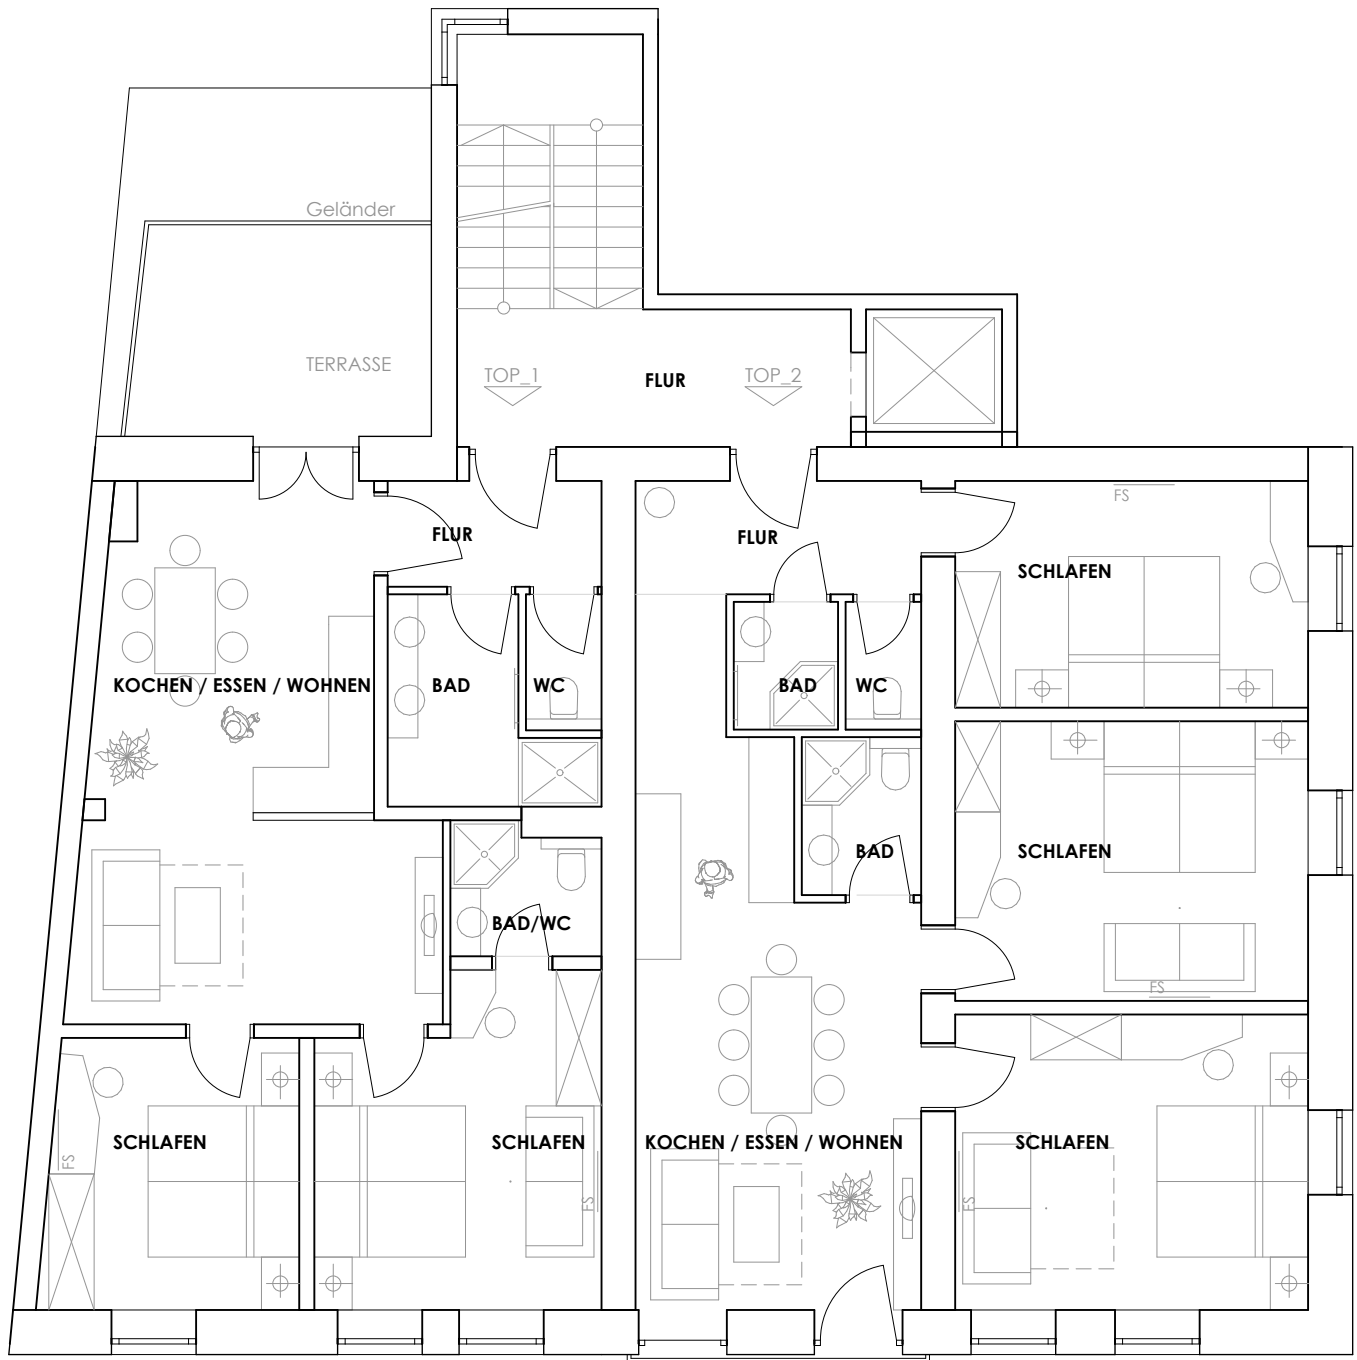

EINREICHPLAN	
WOHNHAUSUMBAU	
REITERBÄCK	
2. OBERGESCHOSS	M= 1:50
	DATUM: 29'09'2010

EINREICHPLAN	
WOHNHAUSUMBAU	
REITERBÄCK	
1. OBERGESCHOSS	M= 1:50
	DATUM: 29'09'2010

EINREICHPLAN

WOHNHAUSUMBAU REITERBÄCK

1. OBERGESCHOSS SW

M= 1:100

DATUM: 29'09'2010

EINREICHPLAN

WOHNHAUSUMBAU REITERBÄCK

2. OBERGESCHOSS SW

M= 1:100

DATUM: 29'09'2010