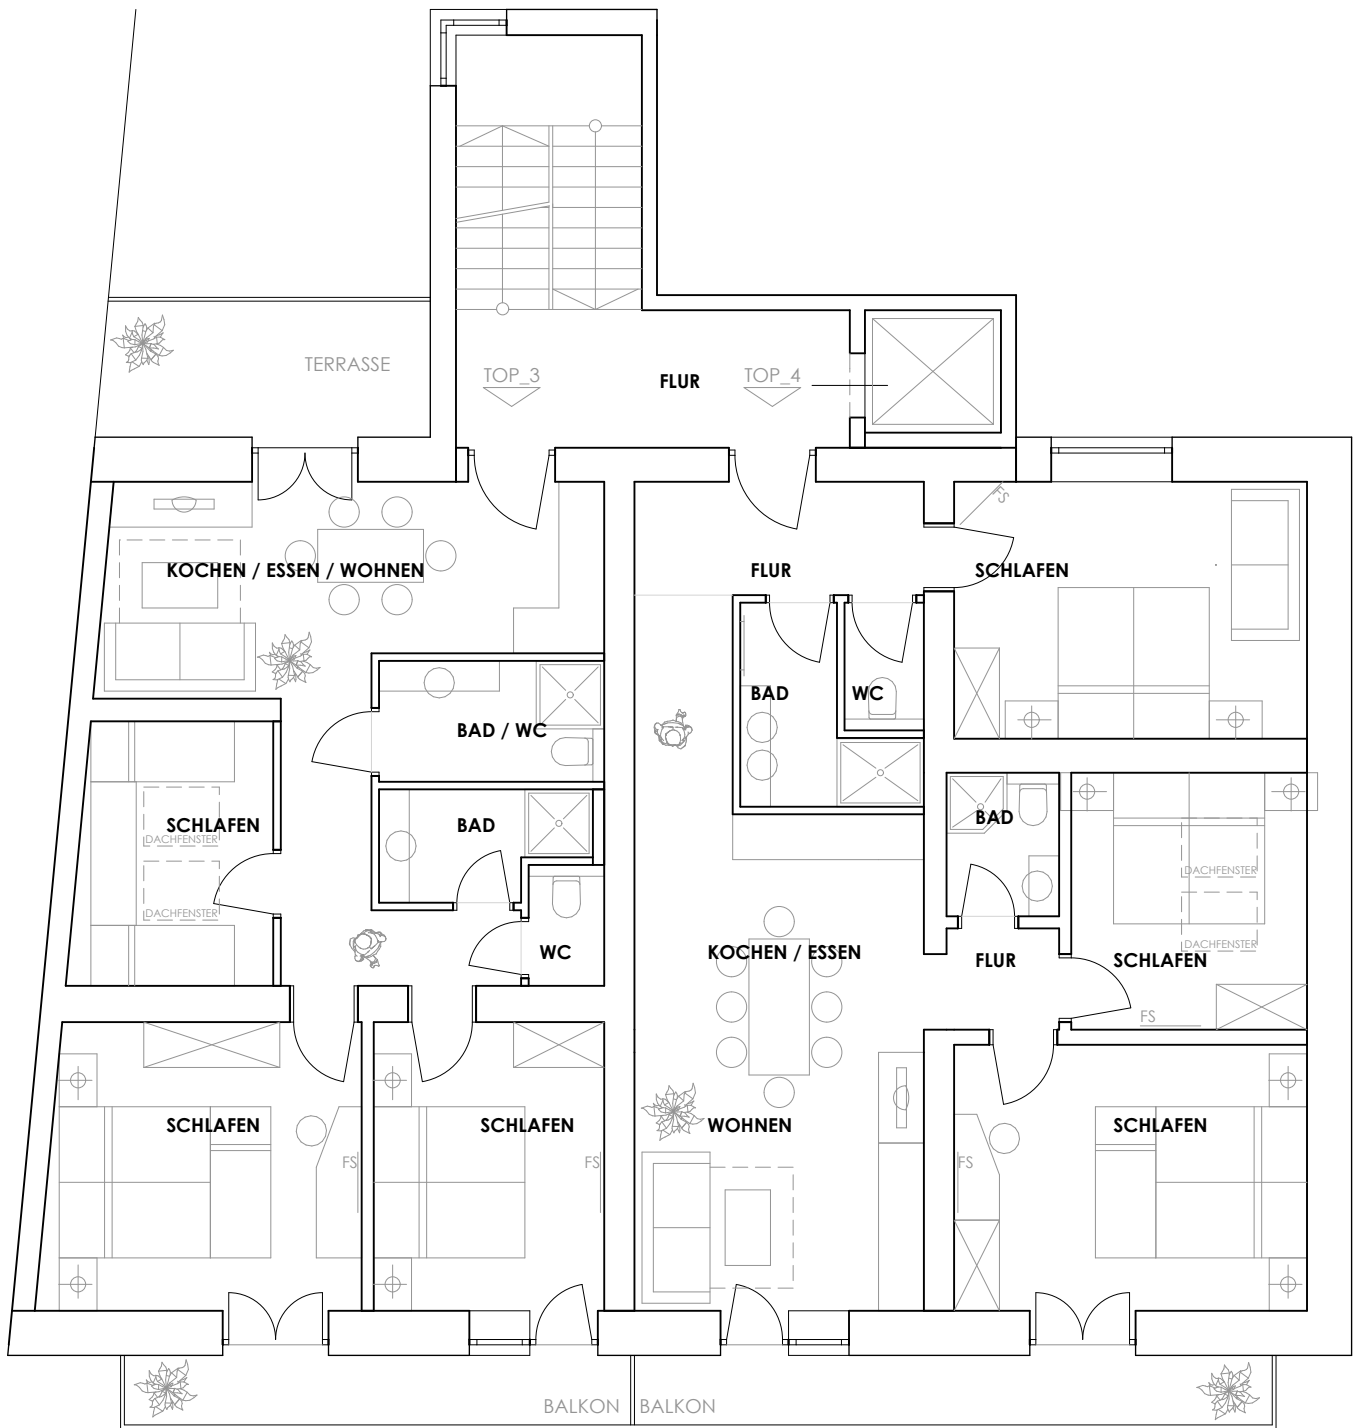

EINREICHPLAN	
WOHNHAUSUMBAU	
REITERBÄCK	
2. OBERGESCHOSS	M= 1:50
	DATUM: 29'09'2010

EINREICHPLAN	
WOHNHAUSUMBAU	
REITERBÄCK	
1. OBERGESCHOSS	M= 1:50
	DATUM: 29'09'2010

EINREICHPLAN

WOHNHAUSUMBAU REITERBÄCK

1. OBERGESCHOSS SW

M= 1:100

DATUM: 29'09'2010

EINREICHPLAN

WOHNHAUSUMBAU REITERBÄCK

2. OBERGESCHOSS SW

M= 1:100

DATUM: 29'09'2010